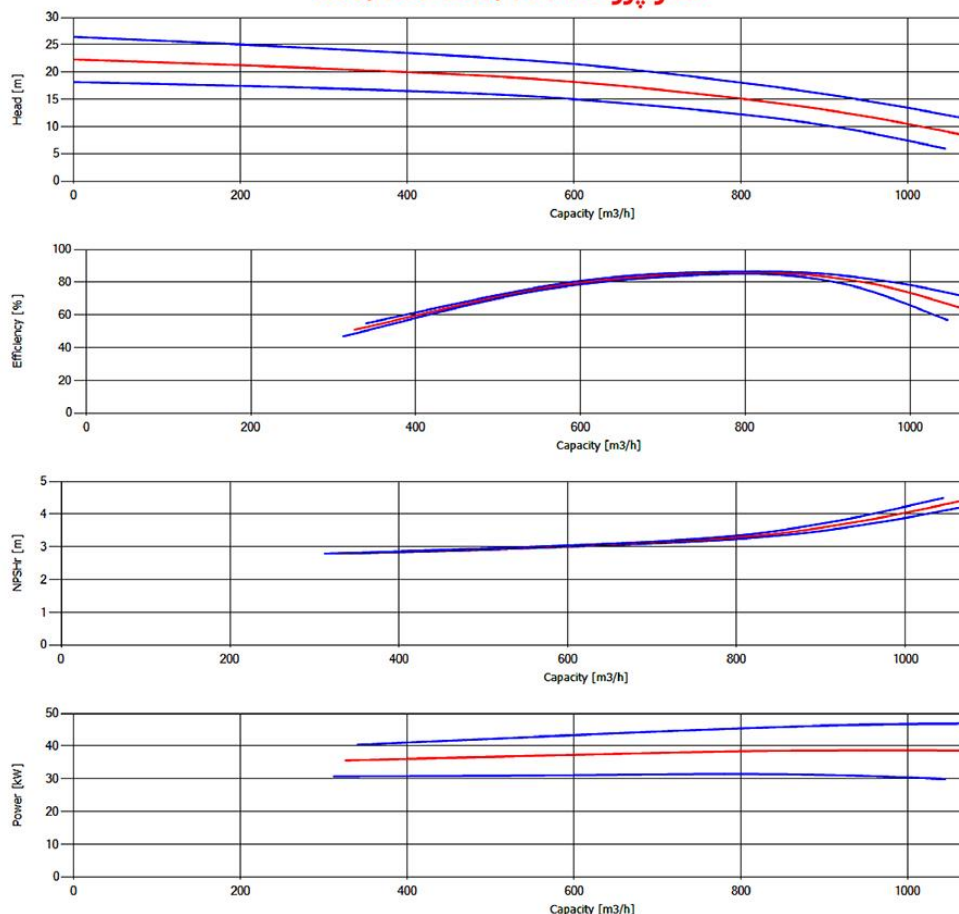

● نکته: همواره سعی بر آن بوده که مشخصات و اطلاعات مربوط به کاتالوگ ها به صورت دقیق بازنویسی و نگارش شود. اما به صورت سهوی ممکن است اشکالات نگارشی در کاتالوگ وجود داشته باشد.

پمپ آب اتا بزرگ آبروان Abravan سایز ۲۵۰

سایز ۲۹-۲۵۰

پمپ گریز از مرکز 250-29 آبروان																			
دور در دقیقه (rpm) 1450	آبدهی در نقطه راندمان (m ³ /h)					قطر پروانه میلی متر (mm)	فلنج پمپ (mm)		مشخصات موتور										
							مکش	رانش	قدرت موتور کيلو وات (KW)	قدرت موتور اسب بخار (HP)	جریان (Amp)								
	ارتفاع نقطه راندمان (m)	300	500	700	900							1100	250	250	55	75	104		
	24.5	22.5	19.5	16	10.8	290/290													
	21	19.5	17	13.5	8	290/250													
	18.8	17.5	15	11.5	-	290/210	250	250											
	17	16	13.6	10	-	290/190													

CENTRIFUGAL PUMP 250-290 1450 rpm پمپ گریز از مرکز ۲۵۰-۲۹۰

قطر پروانه: 260/140-290/190

* مقادیر ارتفاع و توان برای دانسیته $r=1 \text{ kg/dm}^3$ و گرانیوی سینماتیک 20 mm/s می باشد.

CENTRIFUGAL PUMP 250-290 1450 rpm پمپ گریز از مرکز ۲۹۰-۲۵۰

قطر پروانه: 290/190-290/290

* مقادیر ارتفاع و توان برای دانسیته $r=1 \text{ kg/dm}^3$ و گرانیوی سینماتیک 20 mm/s می باشد.