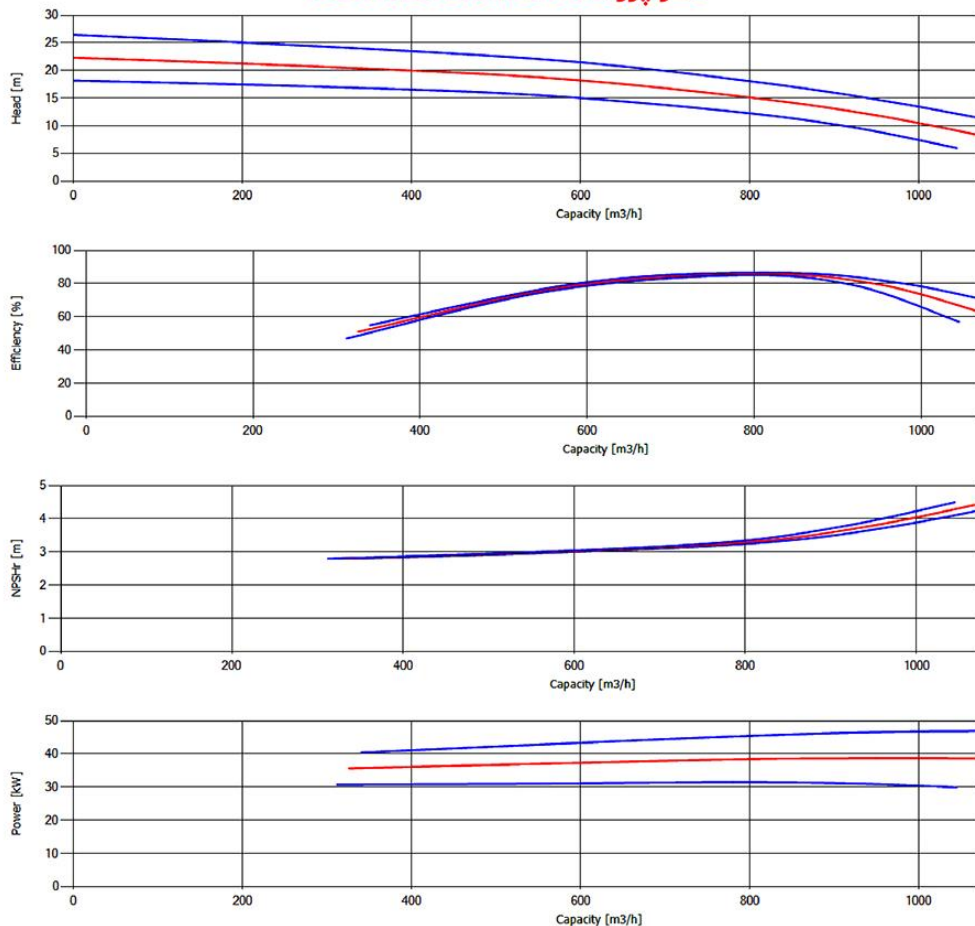

سایز ۲۹-۲۵۰

پمپ گریز از مرکز 250-29 آبروان																			
دور در دقیقه (rpm) 1450	آبدهی در نقطه راندمان (m ³ /h)					قطر پروانه میلی متر (mm)	فلنج پمپ (mm)		مشخصات موتور										
							مکش	رانش	قدرت موتور کيلو وات (KW)	قدرت موتور اسب بخار (HP)	جریان (Amp)								
	ارتفاع نقطه راندمان (m)	300	500	700	900							1100	250	250	55	75	104		
	24.5	22.5	19.5	16	10.8	290/290													
	21	19.5	17	13.5	8	290/250													
	18.8	17.5	15	11.5	-	290/210	250	250											
	17	16	13.6	10	-	290/190													

CENTRIFUGAL PUMP 250-290 1450 rpm پمپ گریز از مرکز ۲۵۰-۲۹۰

قطر پروانه: 260/140-290/190

* مقادیر ارتفاع و توان برای دانسیته $r=1 \text{ kg/dm}^3$ و گرانیوی سینماتیک 20 mm/s می باشد.

CENTRIFUGAL PUMP 250-290 1450 rpm پمپ گریز از مرکز ۲۹۰-۲۵۰

قطر پروانه: 290/190-290/290

* مقادیر ارتفاع و توان برای دانسیته $r=1 \text{ kg/dm}^3$ و گرانیوی سینماتیک 20 mm/s می باشد.